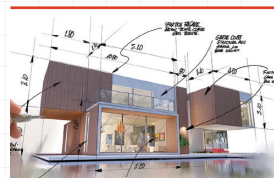

✓ 展示品のヴァーチャル鑑賞用館内案内マップに

建築・設備

✓ 工場、設備の配置検討に
✓ マニュアルや教育ツールとして

機能

ウォークスルー

物件内部にいるかのように、自由自在に移動して、見て回ることができます。

ドールハウスビュー

物件全体を俯瞰で見渡すことができるので、空間イメージを立体的に見ることができます。

平面ビュー

間取りを一目で確認できる平面ビュー。家具や家電の配置決めや色選びにも役立ちます。

URLで 簡単掲載&共有

撮影データはURLでご提供します。自社WEBサイトへの掲載の他、SNSへの投稿も可。また、スマホ、タブレット、PC等全ての端末で閲覧可能。

VRゴーグルで さらなるリアル体験へ

VRゴーグルにも対応。市販のVRゴーグルを利用することで、より臨場感ある空間を体感していただけます。

様々な箇所の 計測が可能

コンテンツ内の壁、ドア、窓、またはオブジェクトを測定が可能です*。家具等の納まりの確認に役立ちます。
※数mmの誤差が生じることがあります

ウェブサイト

https://harvest-corp.jp/wp/3dvr/360img_vr

料金

- 半日撮影 **50,000円**
- 動画のタグ付け(コンテンツ内への情報埋め込み) **1,000円/箇所**
- サーバー管理費 **3,000円/3ヶ月**