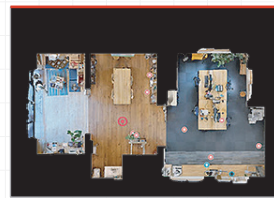

✓ 展示品のヴァーチャル鑑賞用館内案内マップに

建築・設備

✓ 工場、設備の配置検討に
✓ マニュアルや教育ツールとして

機能

ウォークスルー

物件内部にいるかのように、自由自在に移動して、見て回ることができます。

ドールハウスビュー

物件全体を俯瞰で見渡すことができるので、空間イメージを立体的に見ることができます。

平面ビュー

間取りを一目で確認できる平面ビュー。家具や家電の配置決めや色選びにも役立ちます。

URLで 簡単掲載&共有

撮影データはURLでご提供します。自社WEBサイトへの掲載の他、SNSへの投稿も可。また、スマホ、タブレット、PC等全ての端末で閲覧可能。

VRゴーグルで さらなるリアル体験へ

VRゴーグルにも対応。市販のVRゴーグルを利用することで、より臨場感ある空間を体感していただけます。

様々な箇所の 計測が可能