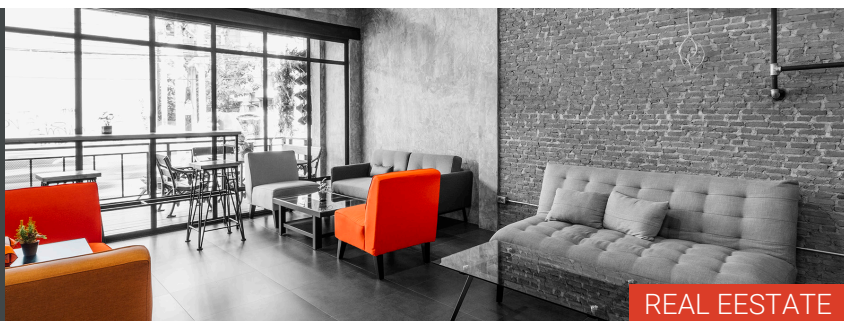

空間3D撮影サービス

どんな状況でも、どこからでも。
カスタマーと繋がる方法があります。

VRにも対応。
撮影場所や
用途は無限大

REAL ESTATE

RESTAURANT

あらゆる建物の内観を高性能カメラで360°撮影し、
Web上でリアル空間の疑似体験を可能にします。

臨場感溢れる3Dコンテンツとして
活用場面は多種多様。こんな時期だからこそ、
ビジネスチャンスを拡げるお手伝いをさせていただきます。

AMUSEMENT PARK

CRUISER

MUSEUM

HOTEL

SHOP

HARVEST CORPORATION

まるでその場にいるような臨場感。
4K のリアルな画像と充実したバーチャル機能が、
ビジネスチャンスをもさらに拡げます。

活用例

● ショップ経営、飲食店

✓ 展示品のヴァーチャル鑑賞用館内案内マップに

建築・設備

✓ 工場、設備の配置検討に
✓ マニュアルや教育ツールとして

機能

ウォークスルー

物件内部にいるかのように、自由自在に移動して、見て回ることができます。

ドールハウスビュー

物件全体を俯瞰で見渡すことができるので、空間イメージを立体的に見ることができます。